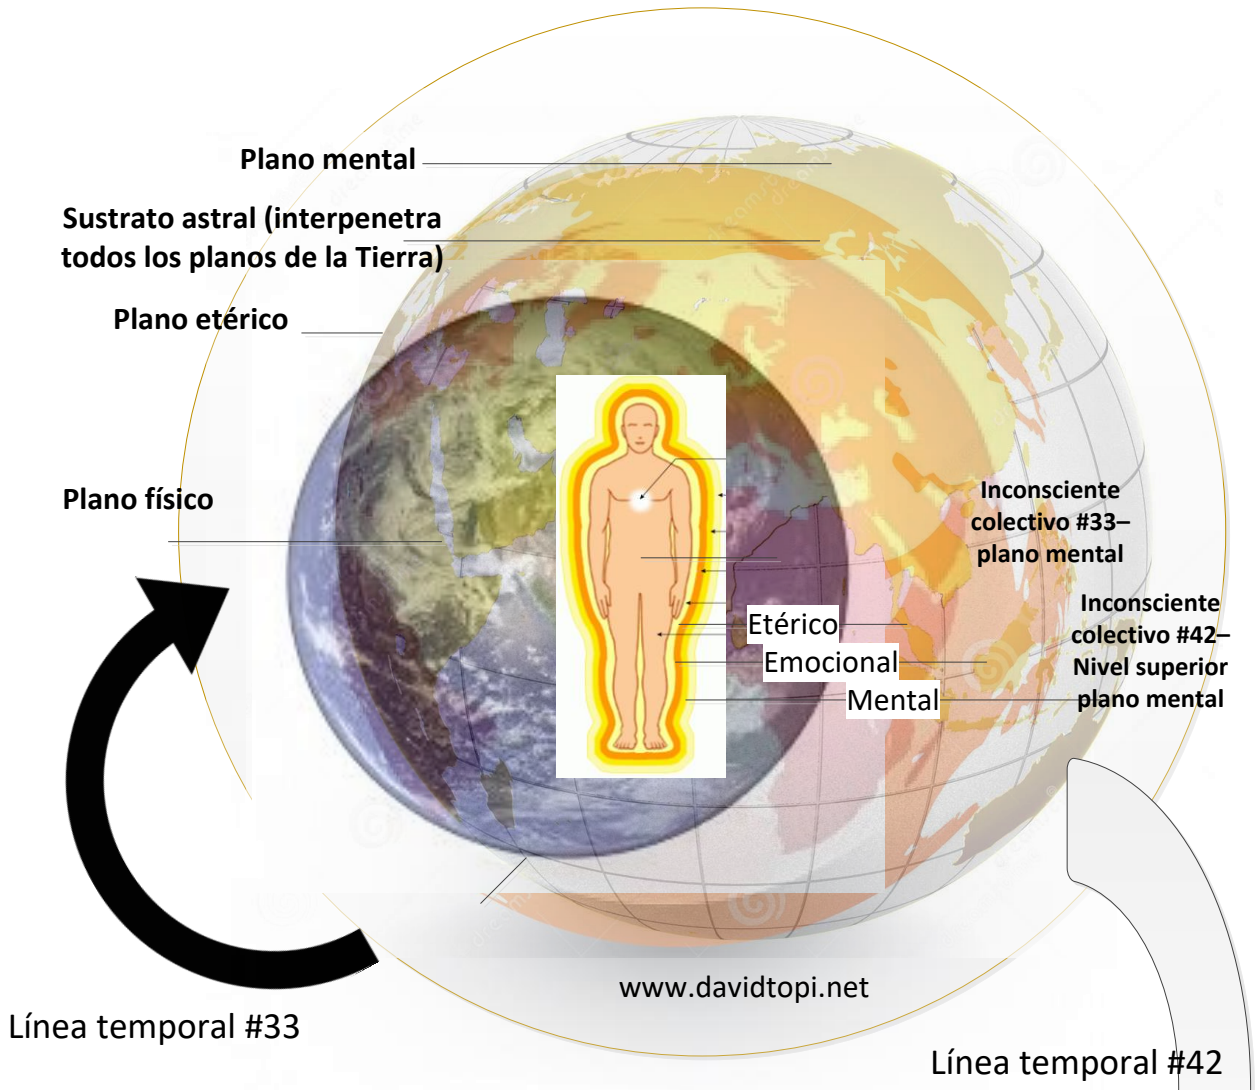

Realidad actual 7,86Hz

Realidad/estructura "nueva Tierra -nT" 15,64Hz

La estructura que hemos llamado "nueva Tierra" (nT) es una "copia" de la estructura actual de nuestro planeta pero en una octava superior de vibración (al doble) y que será el futuro "hogar" de la humanidad en el siguiente "nivel evolutivo". Consta de los mismos planos y niveles físico, etérico, mental, causal, etc., y está actualmente casi finalizada.

Solo es perceptible a los sentidos si la persona se encuentra en un nivel de vibración correspondiente al nivel 21 de la línea temporal 42, esto es, en el subnivel más elevado de la línea temporal que lleva a este paso de nivel evolutivo y se acopla a la realidad actual a través de puntos de anclaje físico -etéricos que actuaran a su vez como "pasarelas de paso" entre ambos niveles.