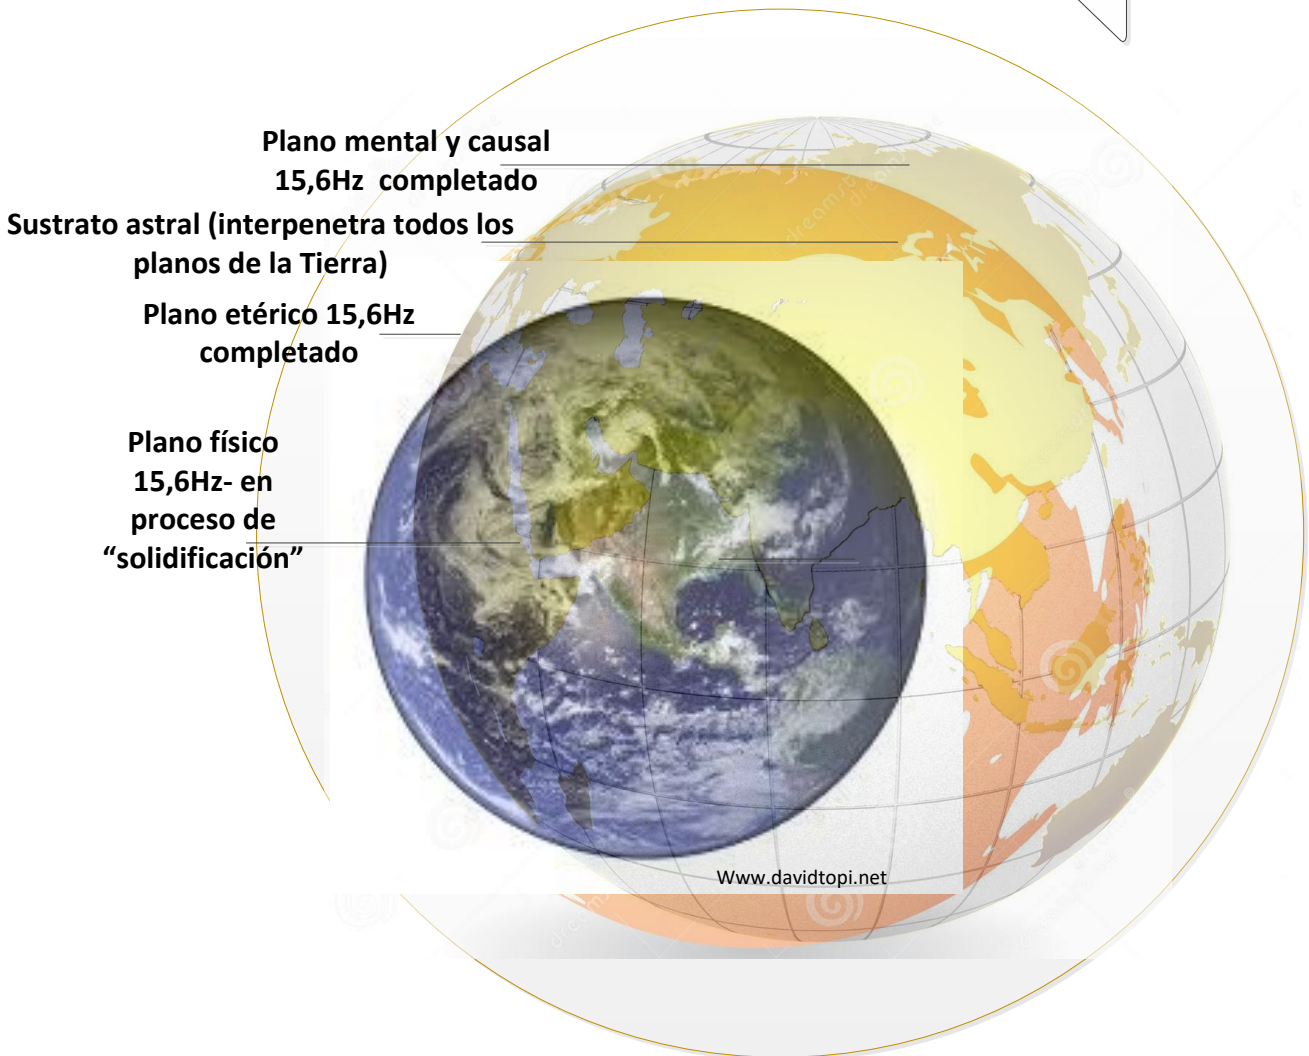

Realidad actual 7,86Hz

Realidad/estructura "nueva Tierra -nT" 15,64Hz

La estructura que hemos llamado "nueva Tierra" (nT) es una "copia" de la estructura actual de nuestro planeta pero en una octava superior de vibración (al doble) y que será el futuro "hogar" de la humanidad en el siguiente "nivel evolutivo". Consta de los mismos planos y niveles físico, etérico, mental, causal, etc., y está actualmente casi finalizada.

Solo es perceptible a los sentidos si la persona se encuentra en un nivel de vibración correspondiente al nivel 21 de la línea temporal 42, esto es, en el subnivel más elevado de la línea temporal que lleva a este paso de nivel evolutivo y se acopla a la realidad actual a través de puntos de anclaje físico -etéricos que actuaran a su vez como "pasarelas de paso" entre ambos niveles.