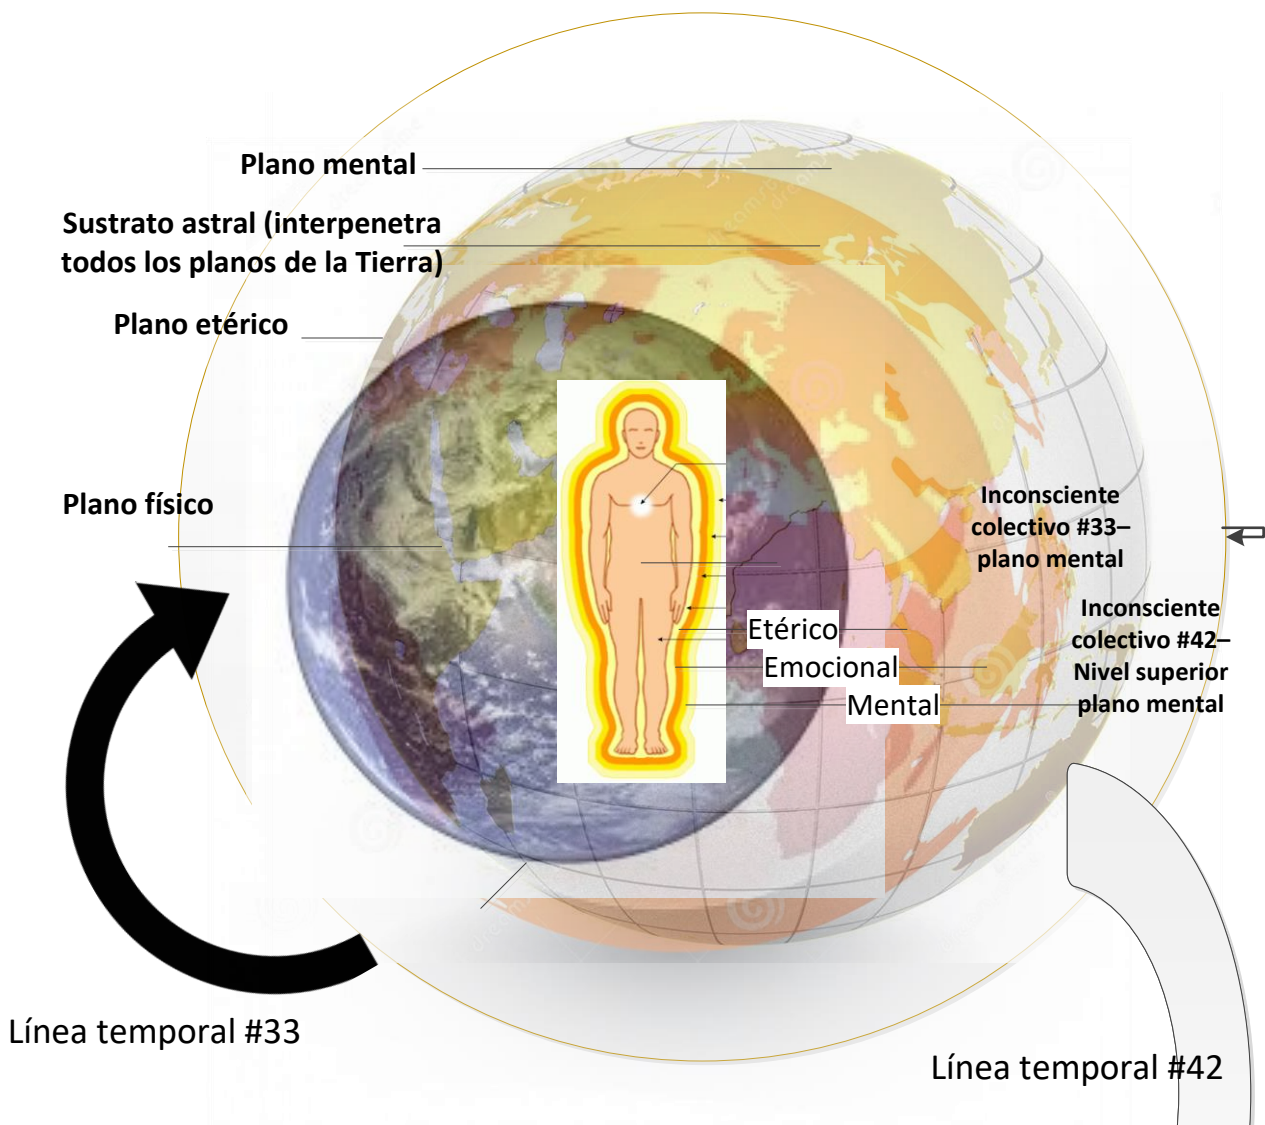

### Realidad actual 7,86Hz

### Realidad/estructura "nueva Tierra -nT" 15,64Hz

La estructura que hemos llamado "nueva Tierra" (nT) es una "copia" de la estructura actual de nuestro planeta pero en una octava superior de vibración (al doble) y que será el futuro "hogar" de la humanidad en el siguiente "nivel evolutivo". Consta de los mismos planos y niveles físico, etérico, mental, causal, etc., y está actualmente casi finalizada.

Solo es perceptible a los sentidos si la persona se encuentra en un nivel de vibración correspondiente al nivel 21 de la línea temporal 42, esto es, en el subnivel más elevado de la línea temporal que lleva a este paso de nivel evolutivo y se acopla a la realidad actual a través de puntos de anclaje físico -etéricos que actuaran a su vez como "pasarelas de paso" entre ambos niveles.