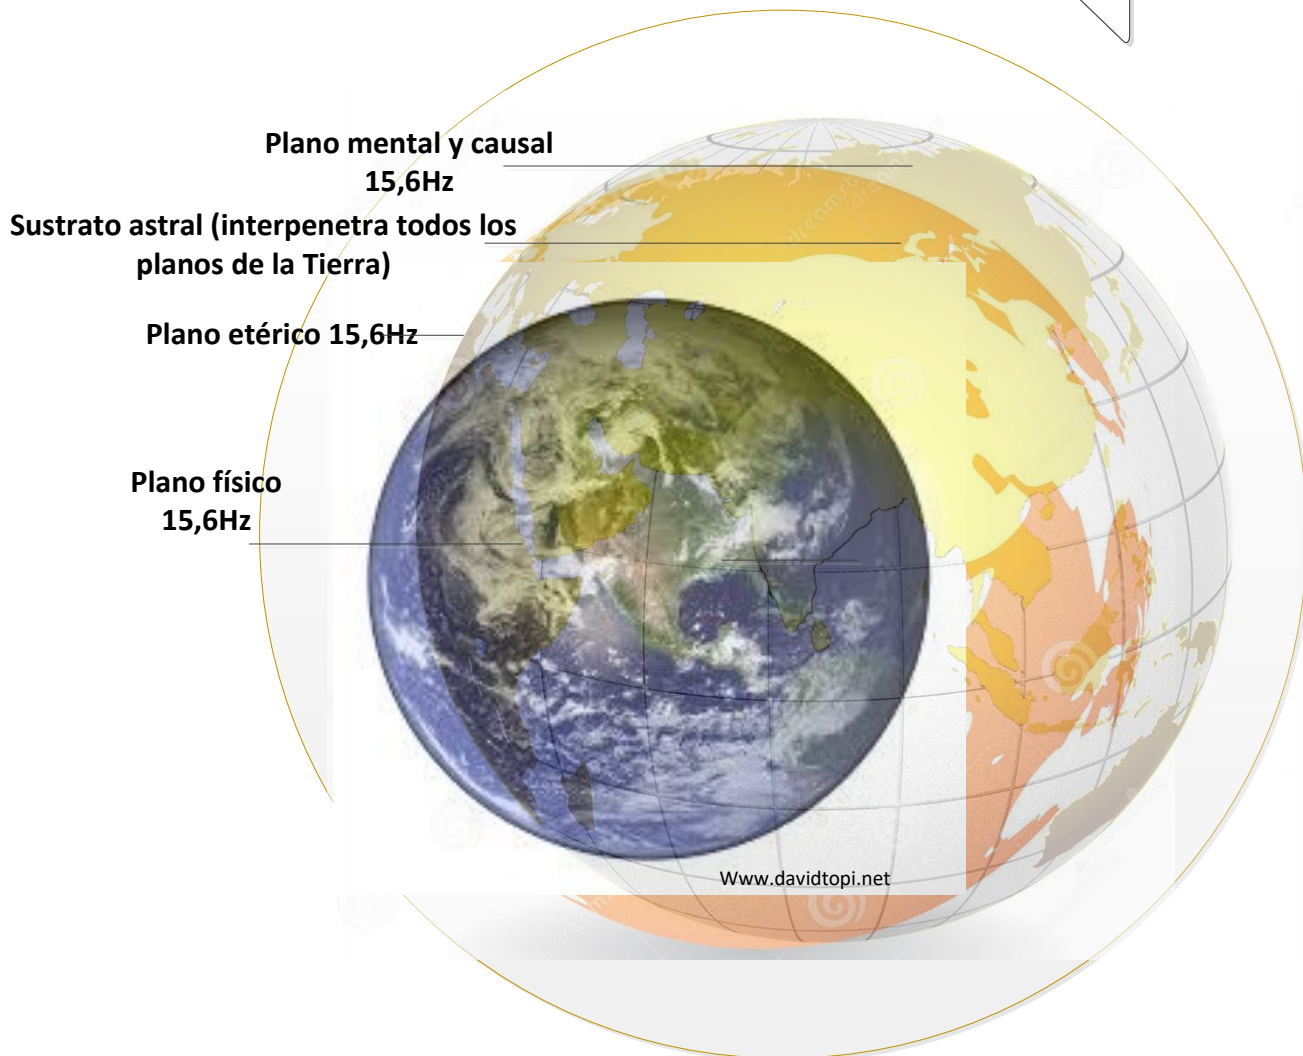

### Realidad actual 7,86Hz

### Realidad/estructura "nueva Tierra -nT" 15,64Hz

La estructura que hemos llamado "nueva Tierra" (nT) es una "copia" de la estructura actual de nuestro planeta pero en una octava superior de vibración (al doble) y que será el futuro "hogar" de la humanidad en el siguiente "nivel evolutivo". Consta de los mismos planos y niveles físico, etérico, mental, causal, etc., y está actualmente casi finalizada.

Solo es perceptible a los sentidos si la persona se encuentra en un nivel de vibración correspondiente al nivel 21 de la línea temporal 42, esto es, en el subnivel más elevado de la línea temporal que lleva a este paso de nivel evolutivo y se acopla a la realidad actual a través de puntos de anclaje físico -etéricos que actuaran a su vez como "pasarelas de paso" entre ambos niveles.